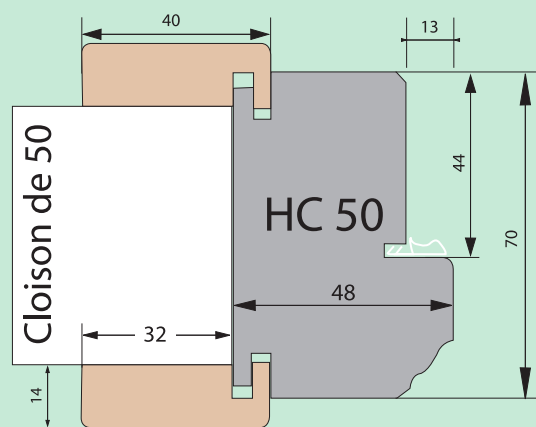

SCHEMAS ET COTES DE RESERVATION POUR LA GAMME SHIFT (à Rive Droite)

Larg. de porte	A - Passage	B - Hors Tout	C - Réserve
63	610	706	730
73	710	806	830
83	810	906	930
93	910	1006	1030
123	1242	1338	1362
143	1442	1538	1562
163	1642	1738	1762