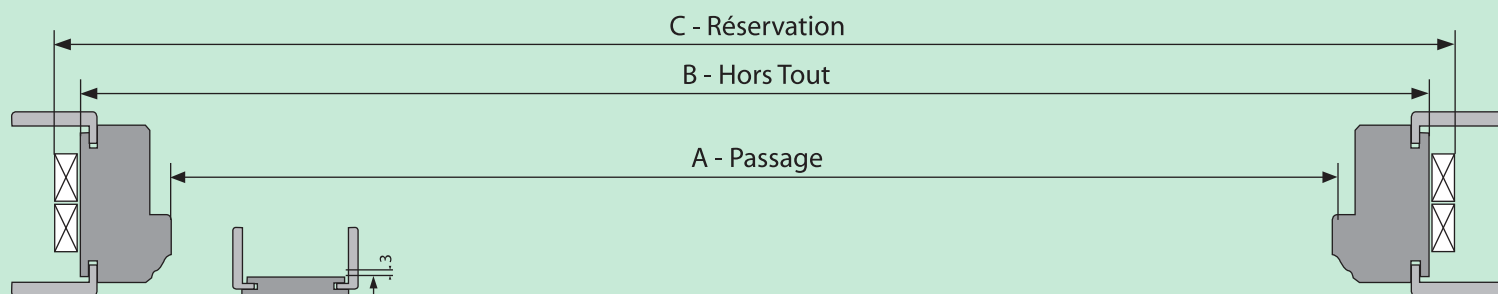

SCHEMAS ET COTES DE RESERVATION POUR LA GAMME SHIFT (à Rive Droite)

Larg. de porte	A - Passage	B - Hors Tout	C - Réserve
63	610	706	730
73	710	806	830
83	810	906	930
93	910	1006	1030
123	1242	1338	1362
143	1442	1538	1562
163	1642	1738	1762