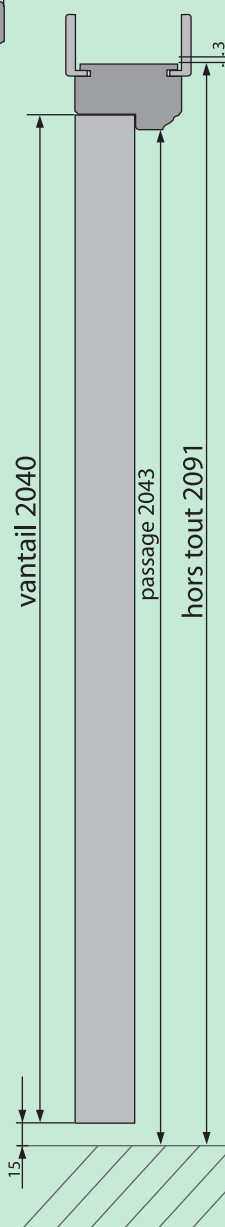

SCHEMAS ET COTES DE RESERVATION POUR LA GAMME SHIFT (à Rive Droite)

Larg. de porte	A - Passage	B - Hors Tout	C - Réserve
63	610	706	730
73	710	806	830
83	810	906	930
93	910	1006	1030
123	1242	1338	1362
143	1442	1538	1562
163	1642	1738	1762

Document Technique