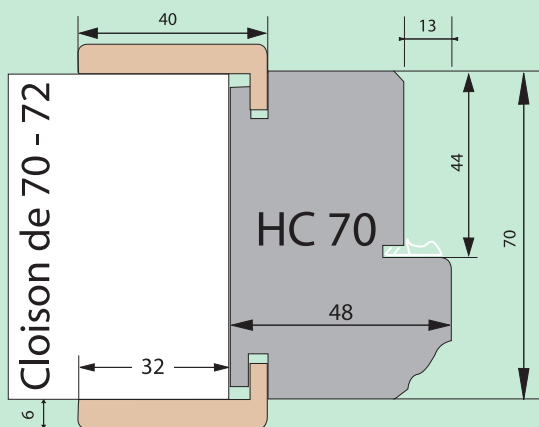

SCHEMAS ET COTES DE RESERVATION POUR LA GAMME SHIFT (à Rive Droite)

Larg. de porte	A - Passage	B - Hors Tout	C - Réserve
63	610	706	730
73	710	806	830
83	810	906	930
93	910	1006	1030
123	1242	1338	1362
143	1442	1538	1562
163	1642	1738	1762